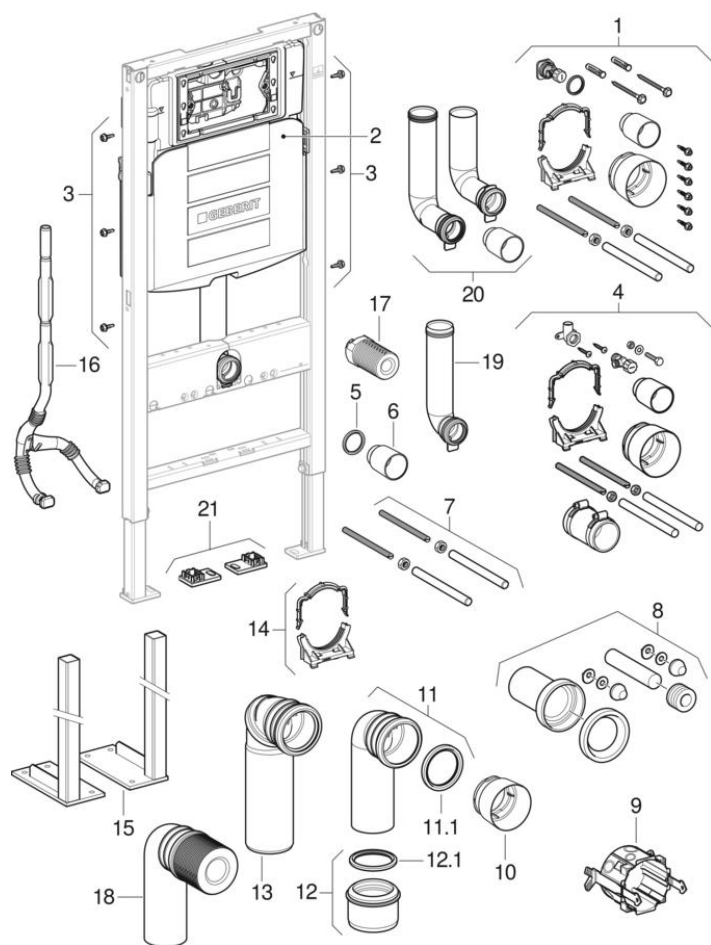

Geberit Duofix fal-WC szerelőelemek, Sigma falsík alatti öblítőtartállyal 12 cm (UP320)

2002 -

Típus Samba, Sigma 12 cm

Tulajdonságok

Gyártási év	2002
Modell típusa	UP320 / Sigma 12 cm

Érvényes az alábbi cikkhez

111.300.00.5	111.301.KJ.5	111.325.00.5	111.350.00.5
111.367.00.5	111.370.00.5	111.375.00.5	111.914.00.5
111.565.00.1	111.915.00.5	111.598.00.5	

#	Cikksz.	Megnevezés	Pótalkatrész a következő helyett	Megjegyzések
1	241.869.00.1	Szerelési tartozék, Geberit Duofix fal-WC szerelőelemhez, Sigma falsík alatti öblítőtartállyal 12 cm		
2	SPT_461050	Sigma 12 cm-es (UP320) falsík alatti öblítőtartályok		
3	111.892.00.1	Geberit Duofix keresztornyos hatlapfejű csavar, önmetsző		Többeleemes csomag
5	362.771.00.1	Geberit ajakos tömítés öblítőcsőhöz, d=45mm		
6	362.796.92.1	Geberit törmelék elleni védődugó, d44.6		
7	240.189.00.1	Geberit M12 menetes szár készlet (2 db)		
8	152.426.11.1	Geberit csatlakozókészlet fal-WC-hez, 18,5 cm-es hossz, d=90mm, d1=45mm, Alpin fehér		
8	152.426.46.1	Geberit csatlakozókészlet fal-WC-hez, 18,5 cm-es hossz, d=90mm, d1=45mm, Matt króm		
8	SPT_461591	Csatlakozó készletek álló WC-hez és fal-WC-hez		
9	241.302.00.1	Geberit csatlakozó doboz tápegységhez		Szagelszíváshoz szűrőfunkcióval
10	366.820.92.1	Geberit védőfedél, d90		
11	366.061.16.1	Geberit PE 90°-os csatlakozókönyök fal-WC-hez, d90/90		
11.1 / 12.1	387.282.00.1	Geberit PE tömítőmandzsetta, d90		
12	367.928.16.1	Geberit PE mandzsetta/90, d2=110		