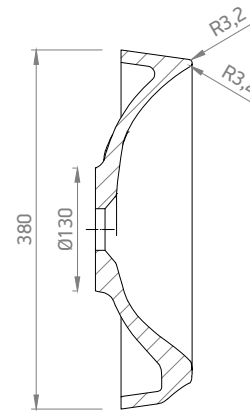

Bottom view

C 1:4

B-B

D-D

MARMY

www.marmy.eu

Name:

ISLAND 60x38

Item NR.:

6 229 33 06 11 18

Weight:

9 kg

Visible height:

8 cm

Scale:

1:8