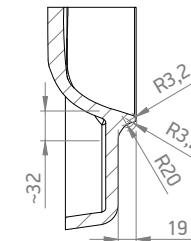

Bottom view

C 1:4

B-B

D-D

MARMY

www.marmy.eu

Name:

ISLAND 60x38

Item NR.:

6 229 33 06 11 18

Weight:

9 kg

Visible height:

8 cm

Scale:

1:8